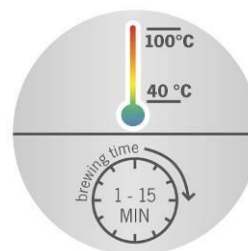

**KOMPAKT, FÜR
HÖCHSTE ANSPRÜCHE
UND TEEGENUSS IN
PERFEKTION.**

WK 3473 Tee-/Wasserkocher Deluxe Mini

- ✓ **„Easy Tea Select“ Funktion mit 5 voreingestellten Teeprogrammen:**
Temperatur und Ziehzeit perfekt auf die Teesorte abgestimmt
- ✓ **einstellbare Temperaturstufen: 40°C – 100 °C in 5 °C-Schritten:**
vielseitig einsetzbar zur Zubereitung von Tee, Instantprodukten, Babynahrung u.v.m.
- ✓ **Temperatur und Ziehzeit individuell einstellbar:** für einzigartigen und individuellen Tee Genuss
- ✓ **„Be-Silent“ Funktion: Signaltöne können auf Wunsch deaktiviert/aktiviert werden**
- ✓ **einstellbare Ziehzeit: 1 – 15 Minuten mit Signalton nach beendeter Ziehzeit**
- ✓ **hochwertige Edelstahl-Basis mit beleuchteten Bedientasten und LED Display**

Weitere Vorteile

- hochwertiges Gehäuse aus Edelstahl und temperaturwechselbeständigem Glas
- automatische Warmhaltefunktion zur 30 minütigen Temperaturspeicherung
- höchste Temperaturgenauigkeit durch feinfühligem integrierten Temperatursensor

„Easy Tea Select“ Funktion mit 5 voreingestellten Teeprogrammen: Temperatur und Ziehzeit perfekt auf die Teesorte abgestimmt. Für Früchtetee, Schwarzen Tee, Olong Tee, Weißen Tee und Grünen Tee.

„Be-Silent“ Funktion: Signaltöne können auf Wunsch deaktiviert/aktiviert werden.

Einstellbare Temperaturstufen: 40 °C – 100 °C in 5 °C-Schritten. Vielseitig einsetzbar zur Zubereitung von Tee, Instantprodukten, Babynahrung u.v.m.

Hochwertiges Gehäuse aus Edelstahl und temperaturwechselbeständigem Glas. 360° central-cordless system.