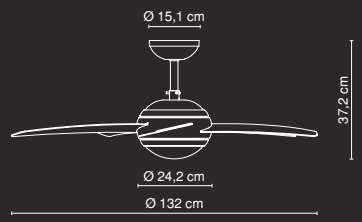

FABIOLA

0306
VPE: 1

blades

body

light

fan engine

function

20