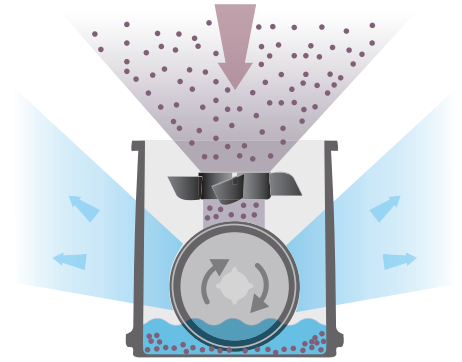

Sehr leiser Betrieb
very silent operation

Funktionsweise des Luftwäschers:
Luft streicht an den drehenden Befeuchterscheiben vorbei und nimmt Wassermoleküle auf. Luftpartikel wie Hausstaub, Pollen, Tierhaare haften an den Scheiben und werden im Wasserbad abgewaschen.

Function principle of the air washer:
Air comes in contact with rotating humidification discs and absorbs water molecules. Air particles like domestic dust, pollen, animal hair adhere to the discs and are rinsed in water.

LW 220 Luftwäscher

- Luftbefeuchtung und Luftreinigung in einem Gerät
- Selbstregulierende Befeuchtung der Raumluft durch Kaltverdunstung
- Luftreinigung ohne Filtermatten: entfernt Hausstaub, Pollen, Tierhaare und Gerüche
- Besonders hygienisch, da ohne Filtermatten
- 3 Leistungsstufen des Ventilators
- Mit **Wasserfüllstandsanzeige** und **Sicherheitsabschaltung** bei leerer Wanne
- Blau beleuchtetes LCD-Display**
- Pflegeleicht und unkompliziert - einfache Zerlegung und **Reinigung in der Spülmaschine**
- Befeuchtungsleistung selbstregulierend (abhängig von den Raumbedingungen) **geeignet für Räume bis ca. 40 m²**
- Reinigungsleistung bis 20 m² (abhängig von den Raumbedingungen)
- Fläche der Befeuchtungsscheiben: ca. **2,5 m²**
- Flüsterleise**, Betrieb im Schlafzimmer möglich
- Einsatz mit Zeitschaltuhr möglich
- Extrem niedriger Stromverbrauch, ca. 2-4-7 Watt
- Inklusive 0,2l Wasserzusatz „BEURER AquaFresh“ gegen Bakterien, Algen und Pilze
- Inklusive 0,25l Reinigungszusatz „BEURER Antical“ zur Entkalkung der Befeuchterscheiben und der Wanne
- Wasserfüllmenge: **ca. 7,25 l**
- Produktmaße (LxBxH): 30 x 30 x 34 cm
- Produktgewicht: ca. 5,5 kg
- 3 Jahre Garantie